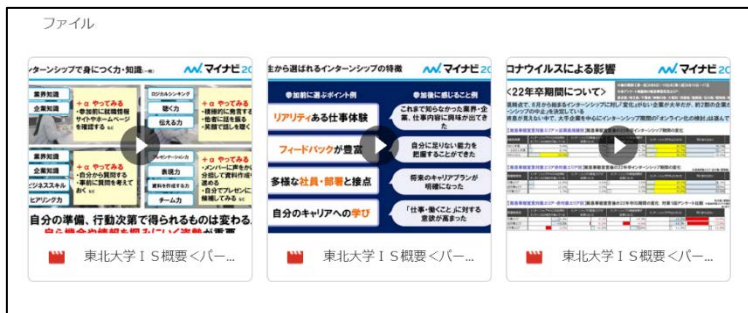

配信予定日	対象学年	テーマ
5/14 (木)	全学年	東北大生の傾向から考える！ インターンシップ概要と押さえるポイント
5/19 (水)	全学年	インターンシップ選考対策「全般」
5/28 (木)	全学年	インターンシップ選考対策「自己分析」
6/1 (月)	全学年	インターンシップを有利にした 業界研究・企業研究「文系編」
6/7 (日)	全学年	インターンシップを有利にした 業界研究・企業研究「理系編」
6/12 (金)	全学年	インターンシップ参加に向けた「セミナーマナー」

2. ログイン画面が表示されるので、**DC メールアドレス**を入力する。

Google
ログイン
Google ドライブに移動する

メールアドレスまたは電話番号

メールアドレスを忘れた場合

3. パスワードを入力する。

Google
東北 花子

東北大メールアドレス

パスワードを入力

パスワードをお忘れの場合

4. Google ドライブ(学内限定)に移動するので、視聴したいセミナーのフォルダをダブルクリックする。

5. 動画ファイルをダブルクリックして再生する。

【注意事項】

「アクセス権が必要です」と表示された場合、DC メールアドレスに切り替えてください。

※アクセス権限をリクエストされた場合でも、
在学生の確認ができないので、承認は行いません。

【問い合わせ先】

キャリア支援センター