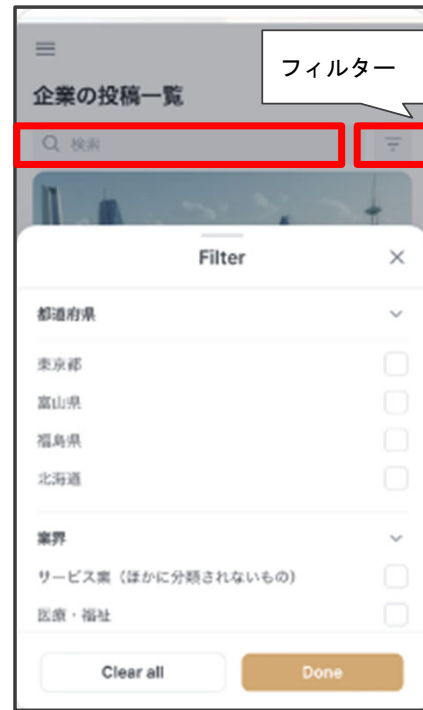

# 情報を収集する方法

(1) 「探す」から  
(主な対象：3・4年生)

業界・企業名から  
絞って探したい  
場合は「探す」から  
検索してみよう

(2) 「ワールド」から  
(主な対象：1・2年生)

まだ興味のある企業が  
決まってない場合は  
「ワールド」に入って  
自由にブースを見てみよう

# 具体的には・・・(1) 「探す」

フィールド

検索

閲覧

「特別連携プログラム参加企業」がランダムに掲載される

企業名で検索やフィルターで都道府県/業界を絞ることができる

画像をタップすると情報が見れる